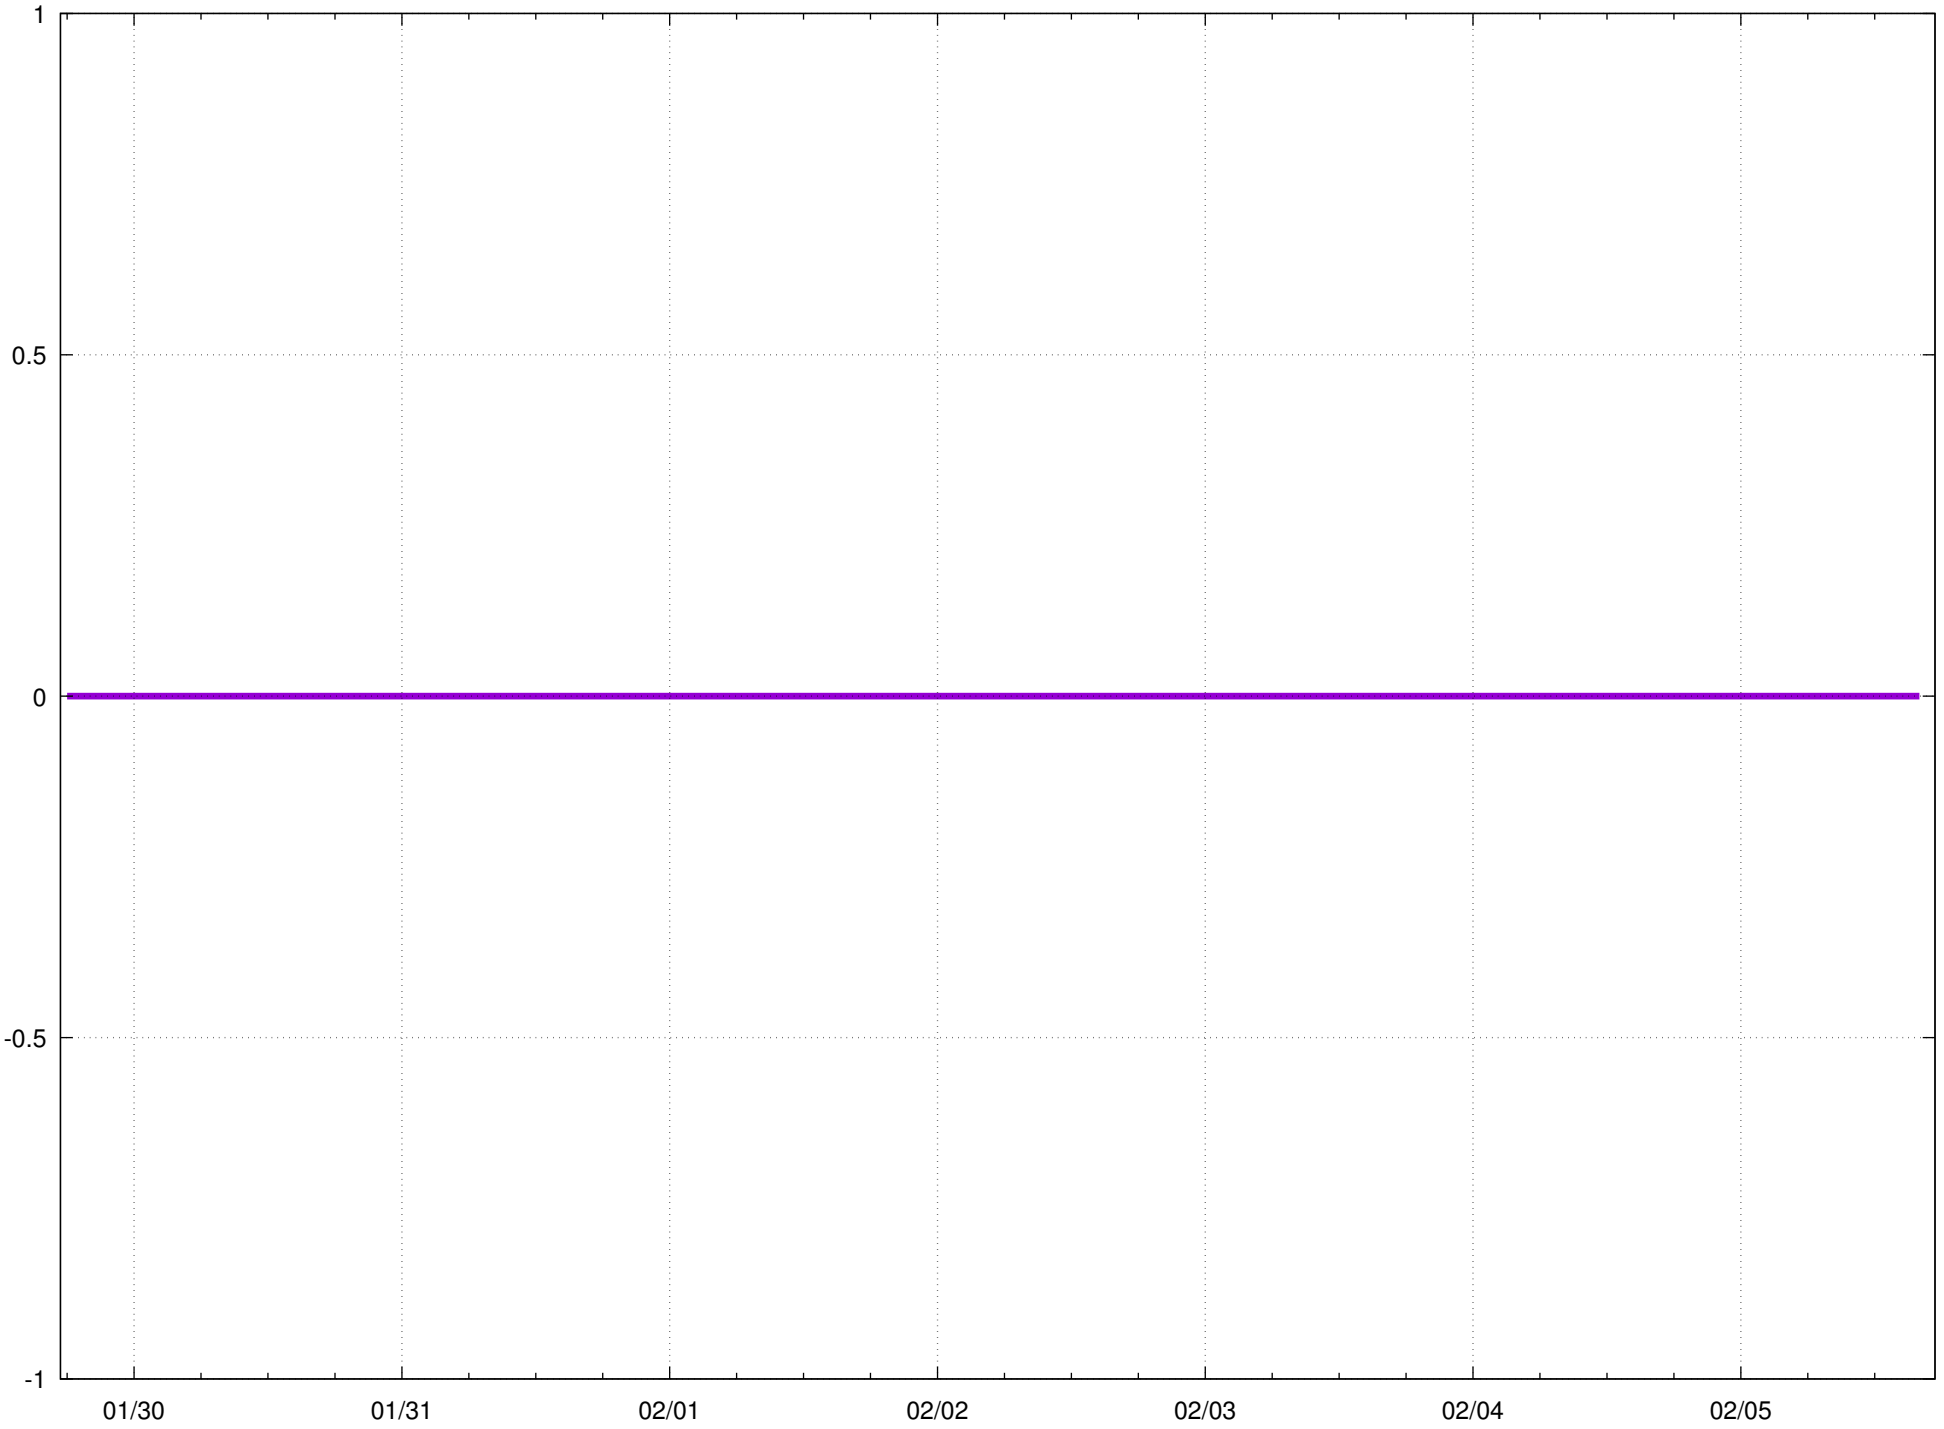

C 1 Reservoir

Auto CFS 