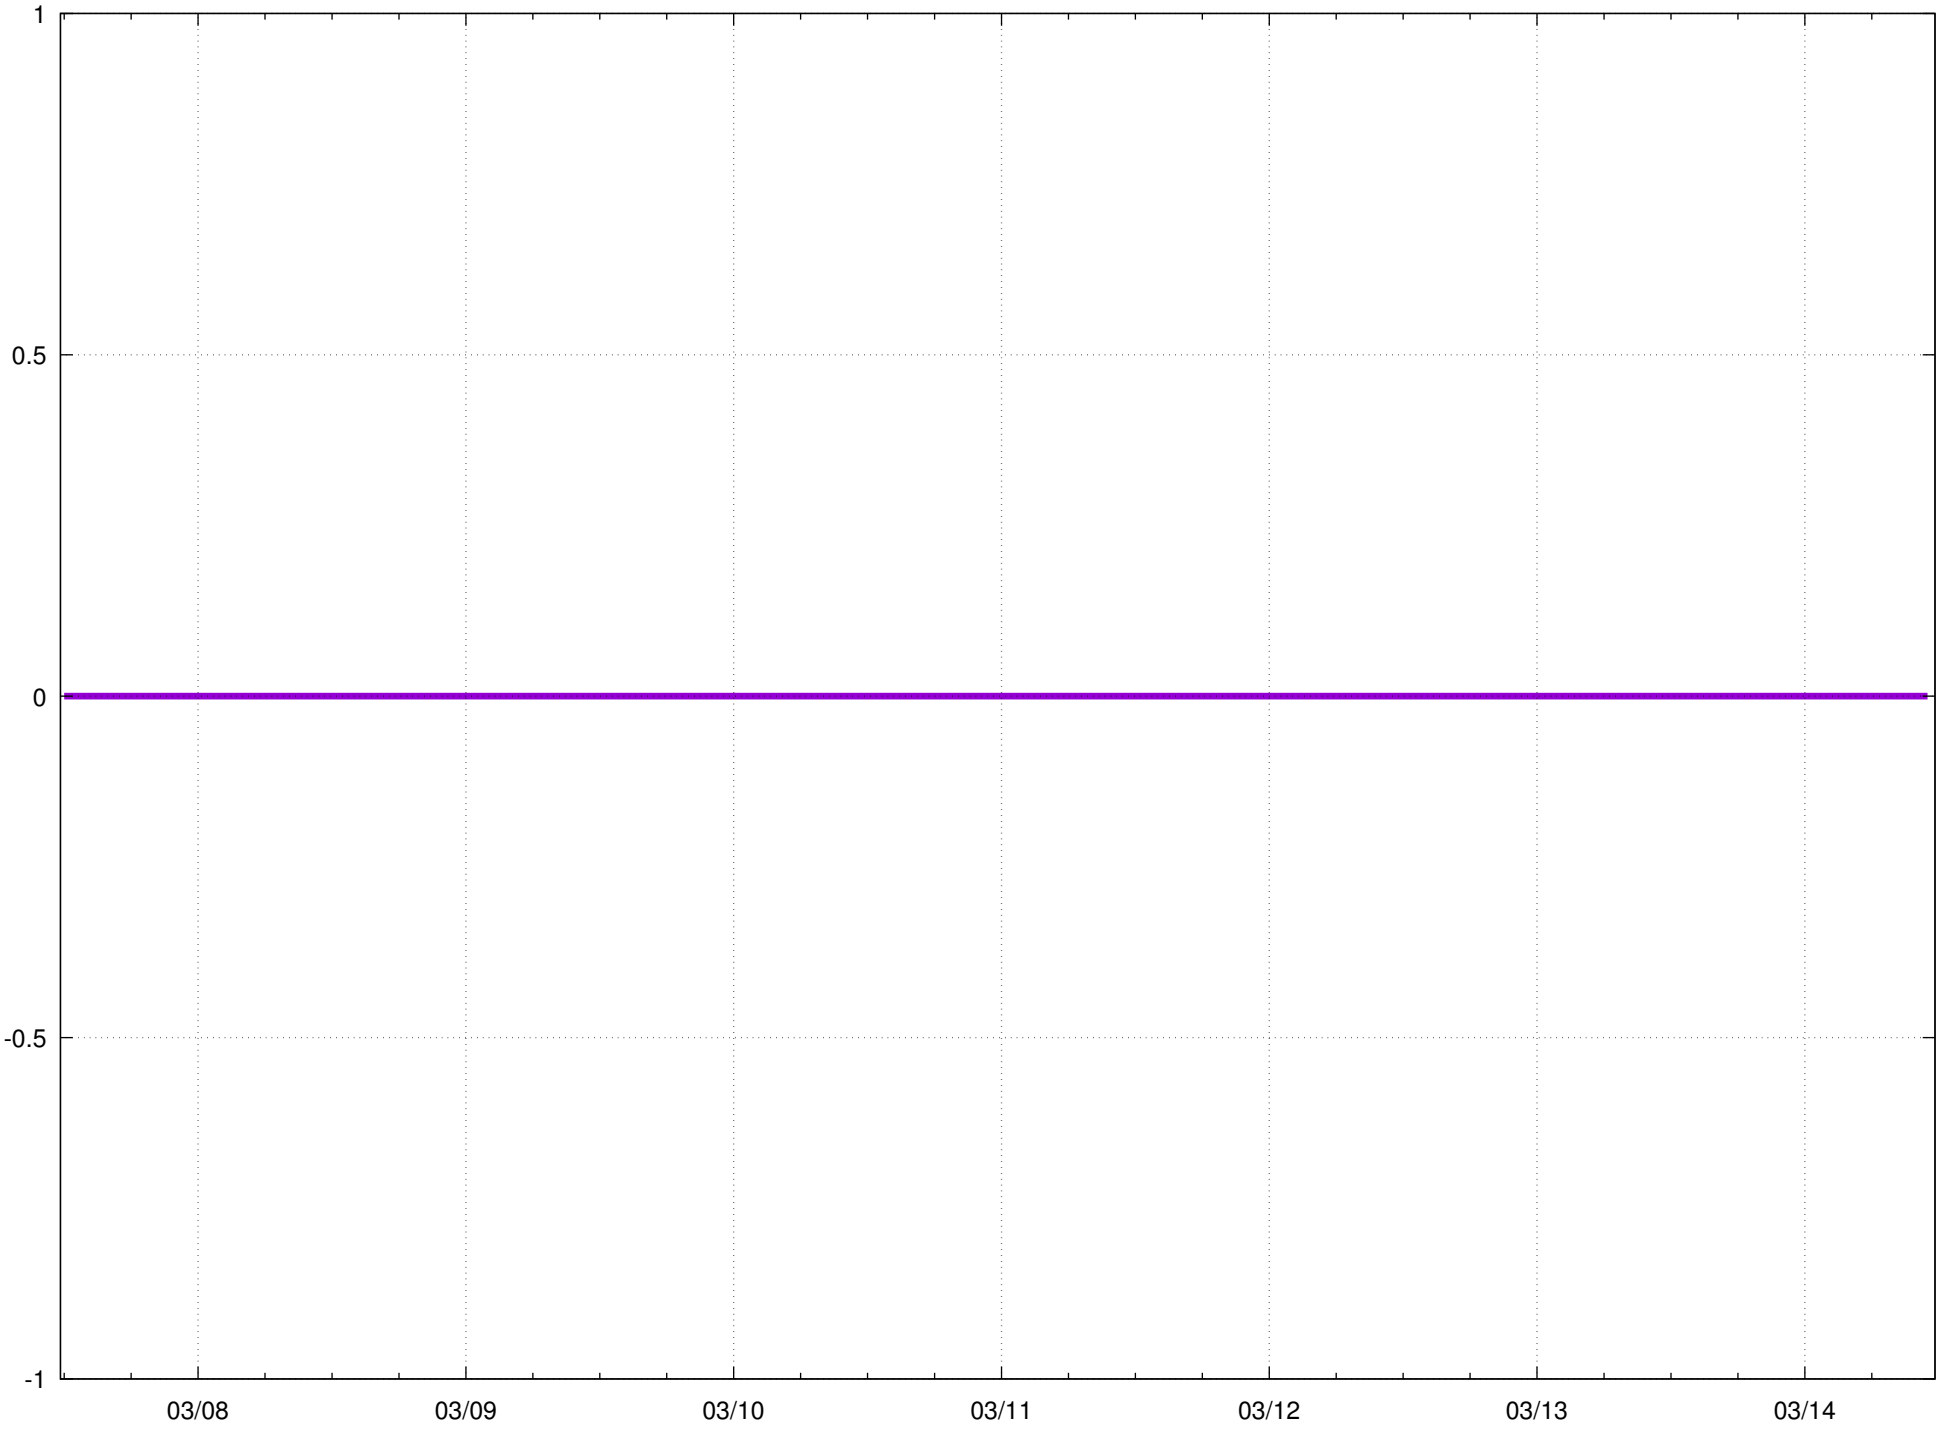

# Surge Tank

Auto Gate 