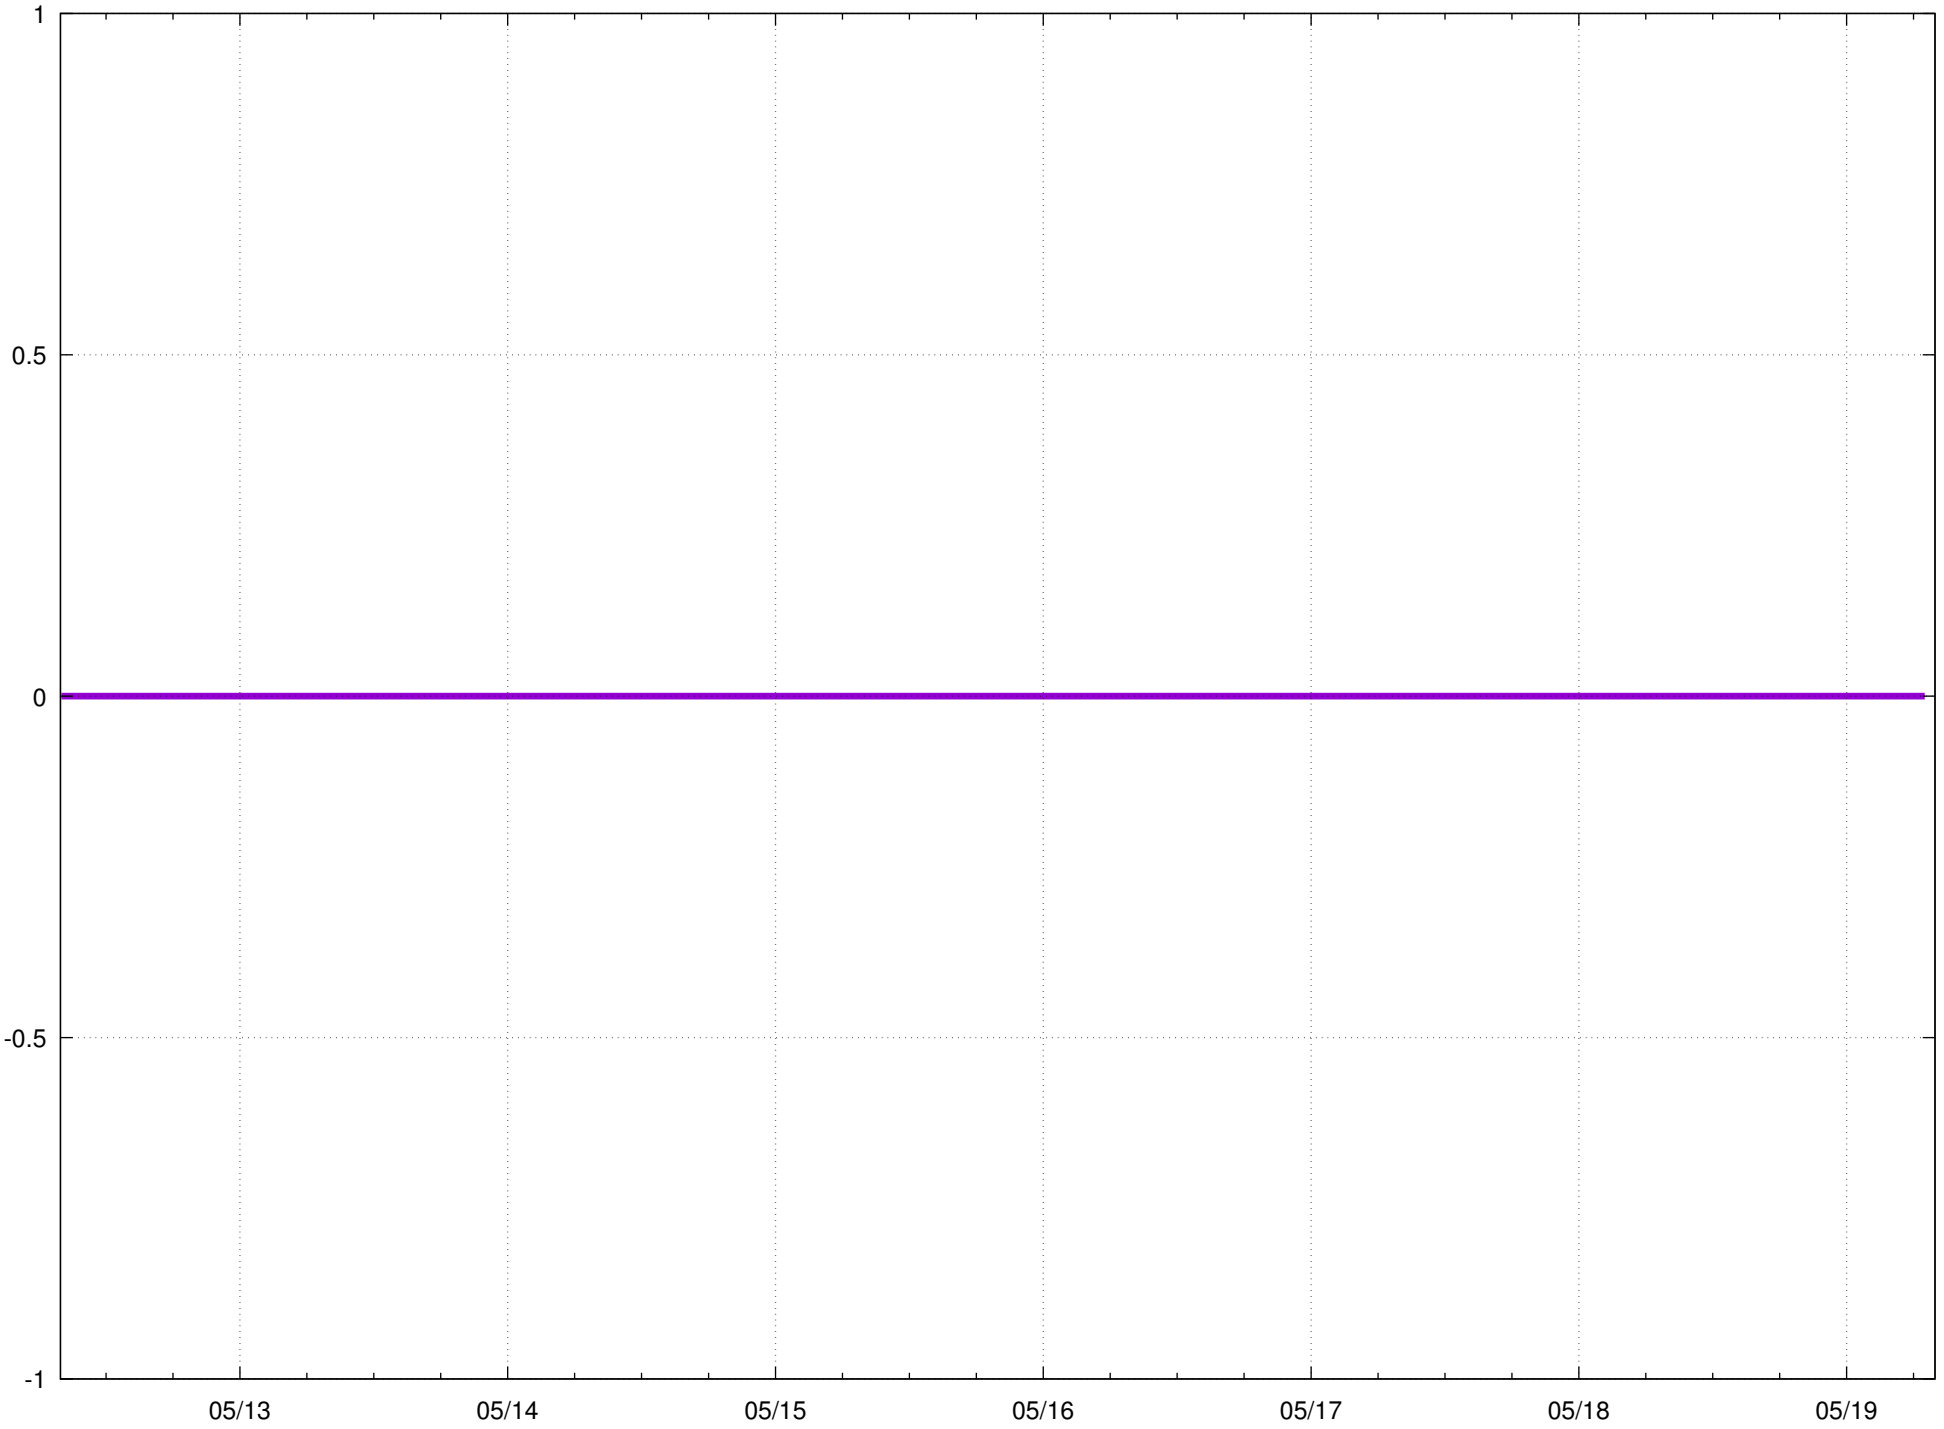

D Reservoir

Auto CFS