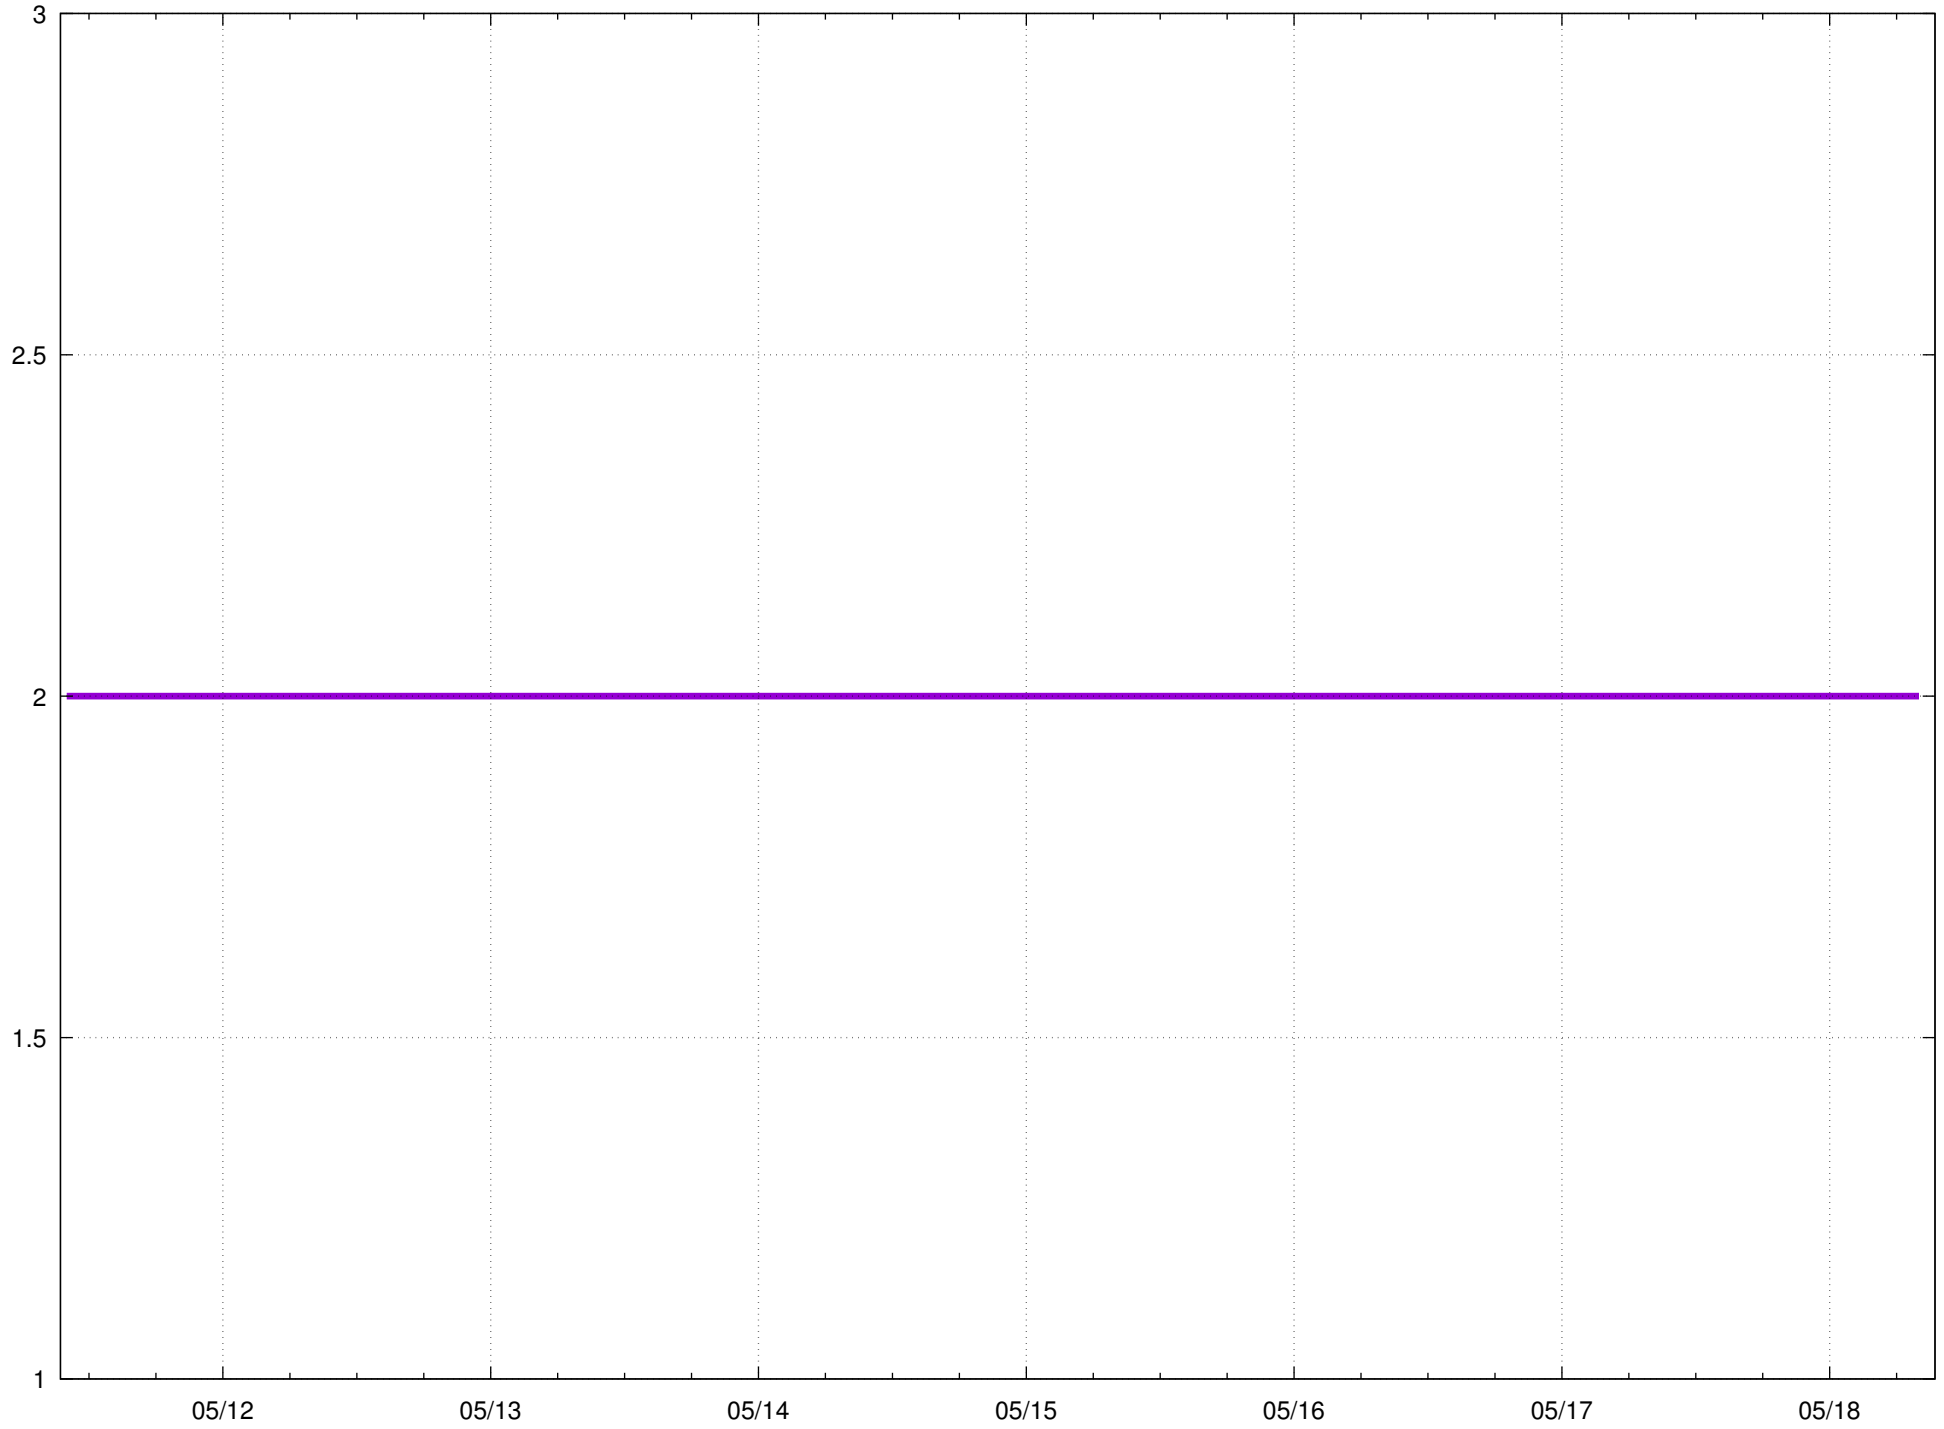

RP State Road

Auto Pond