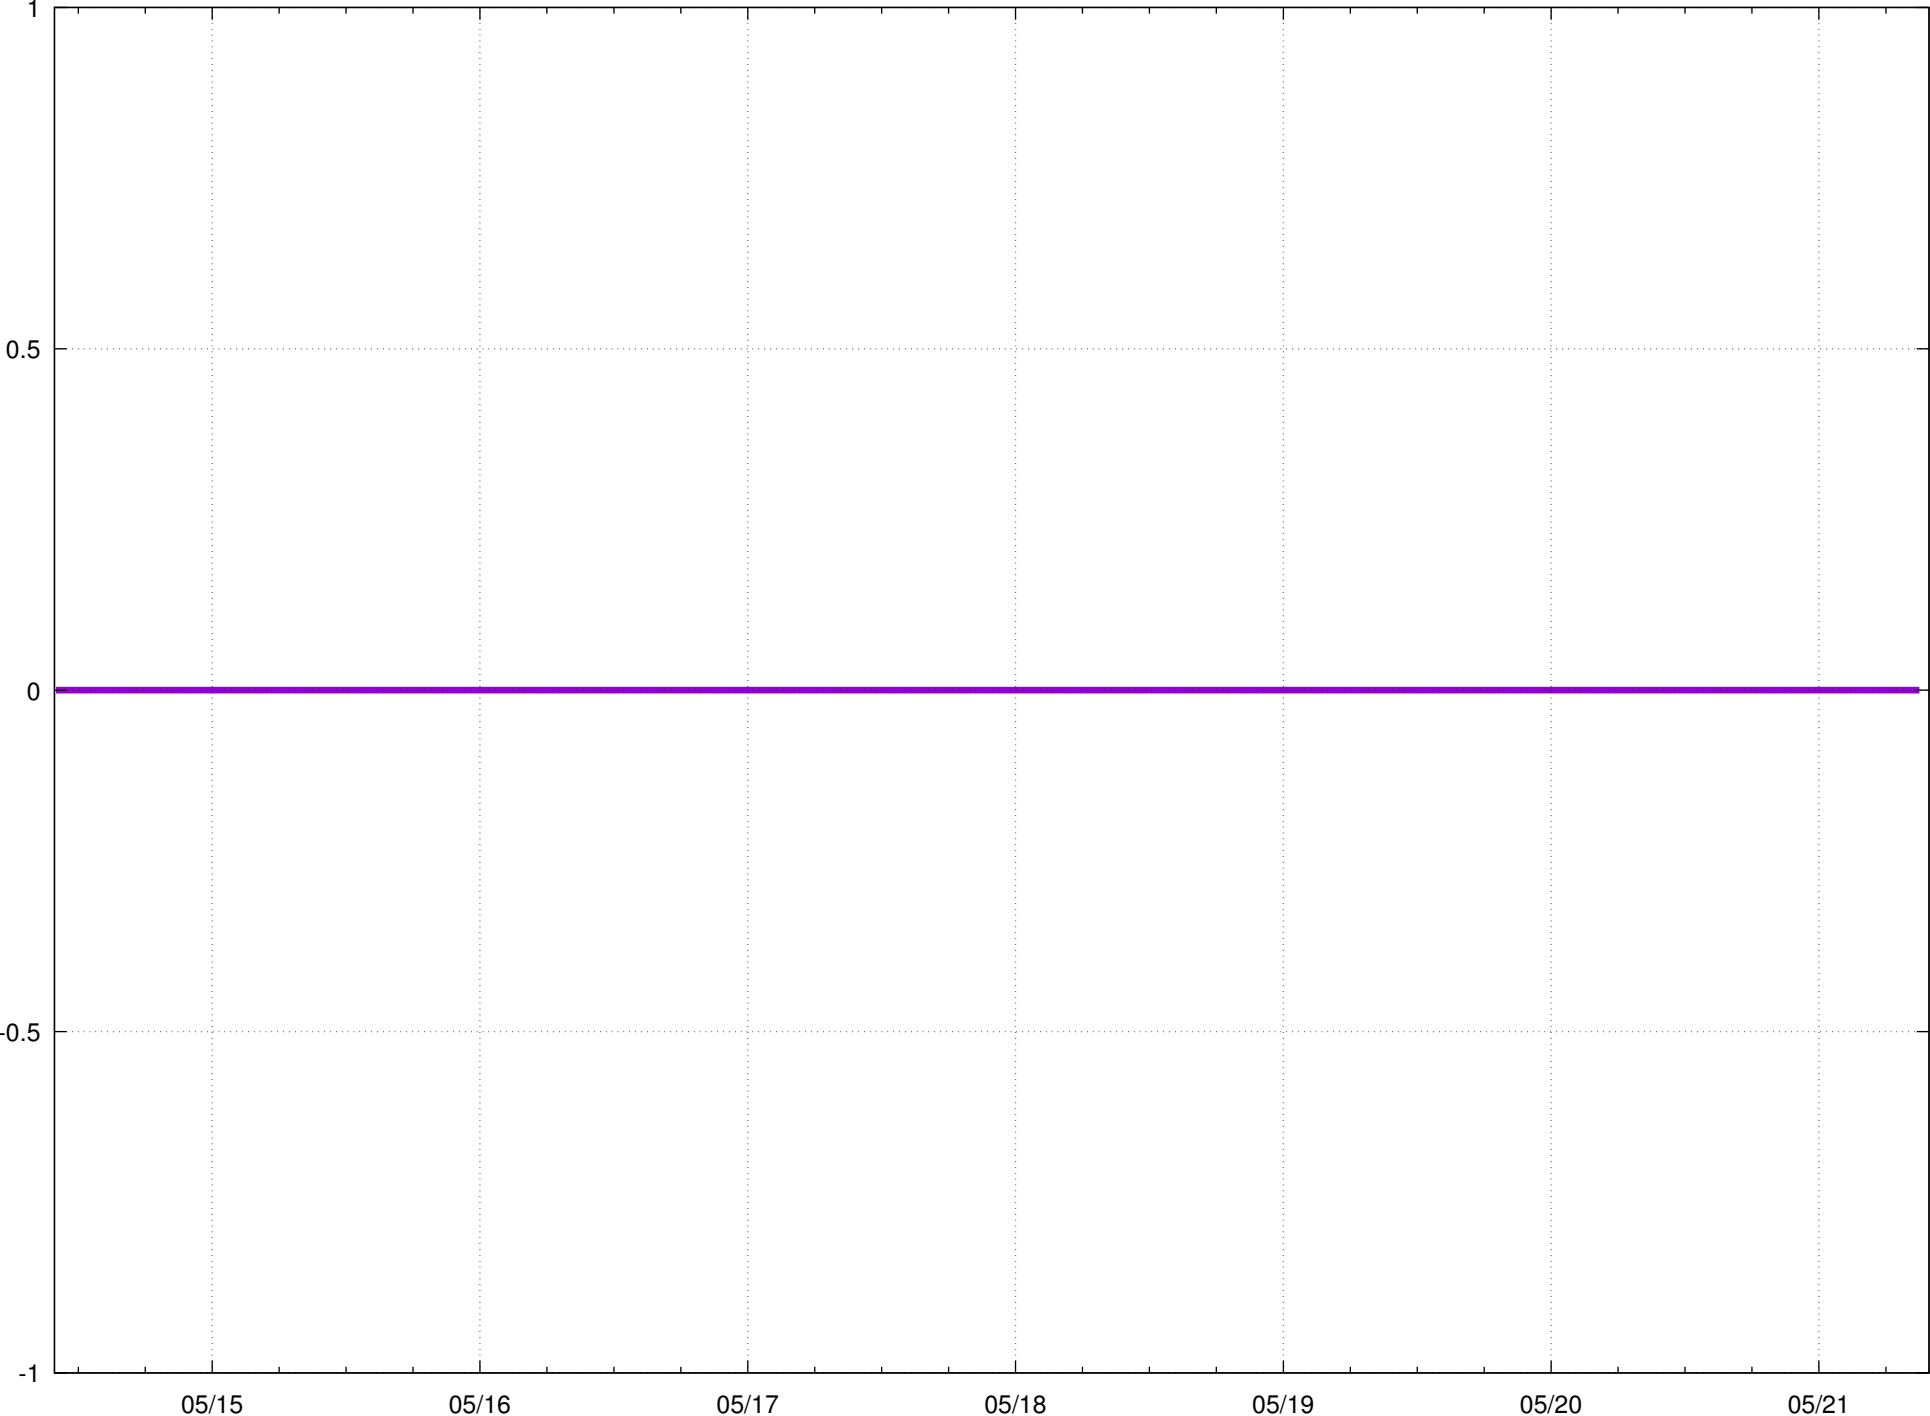

Molen Pond Div

Gate Warning