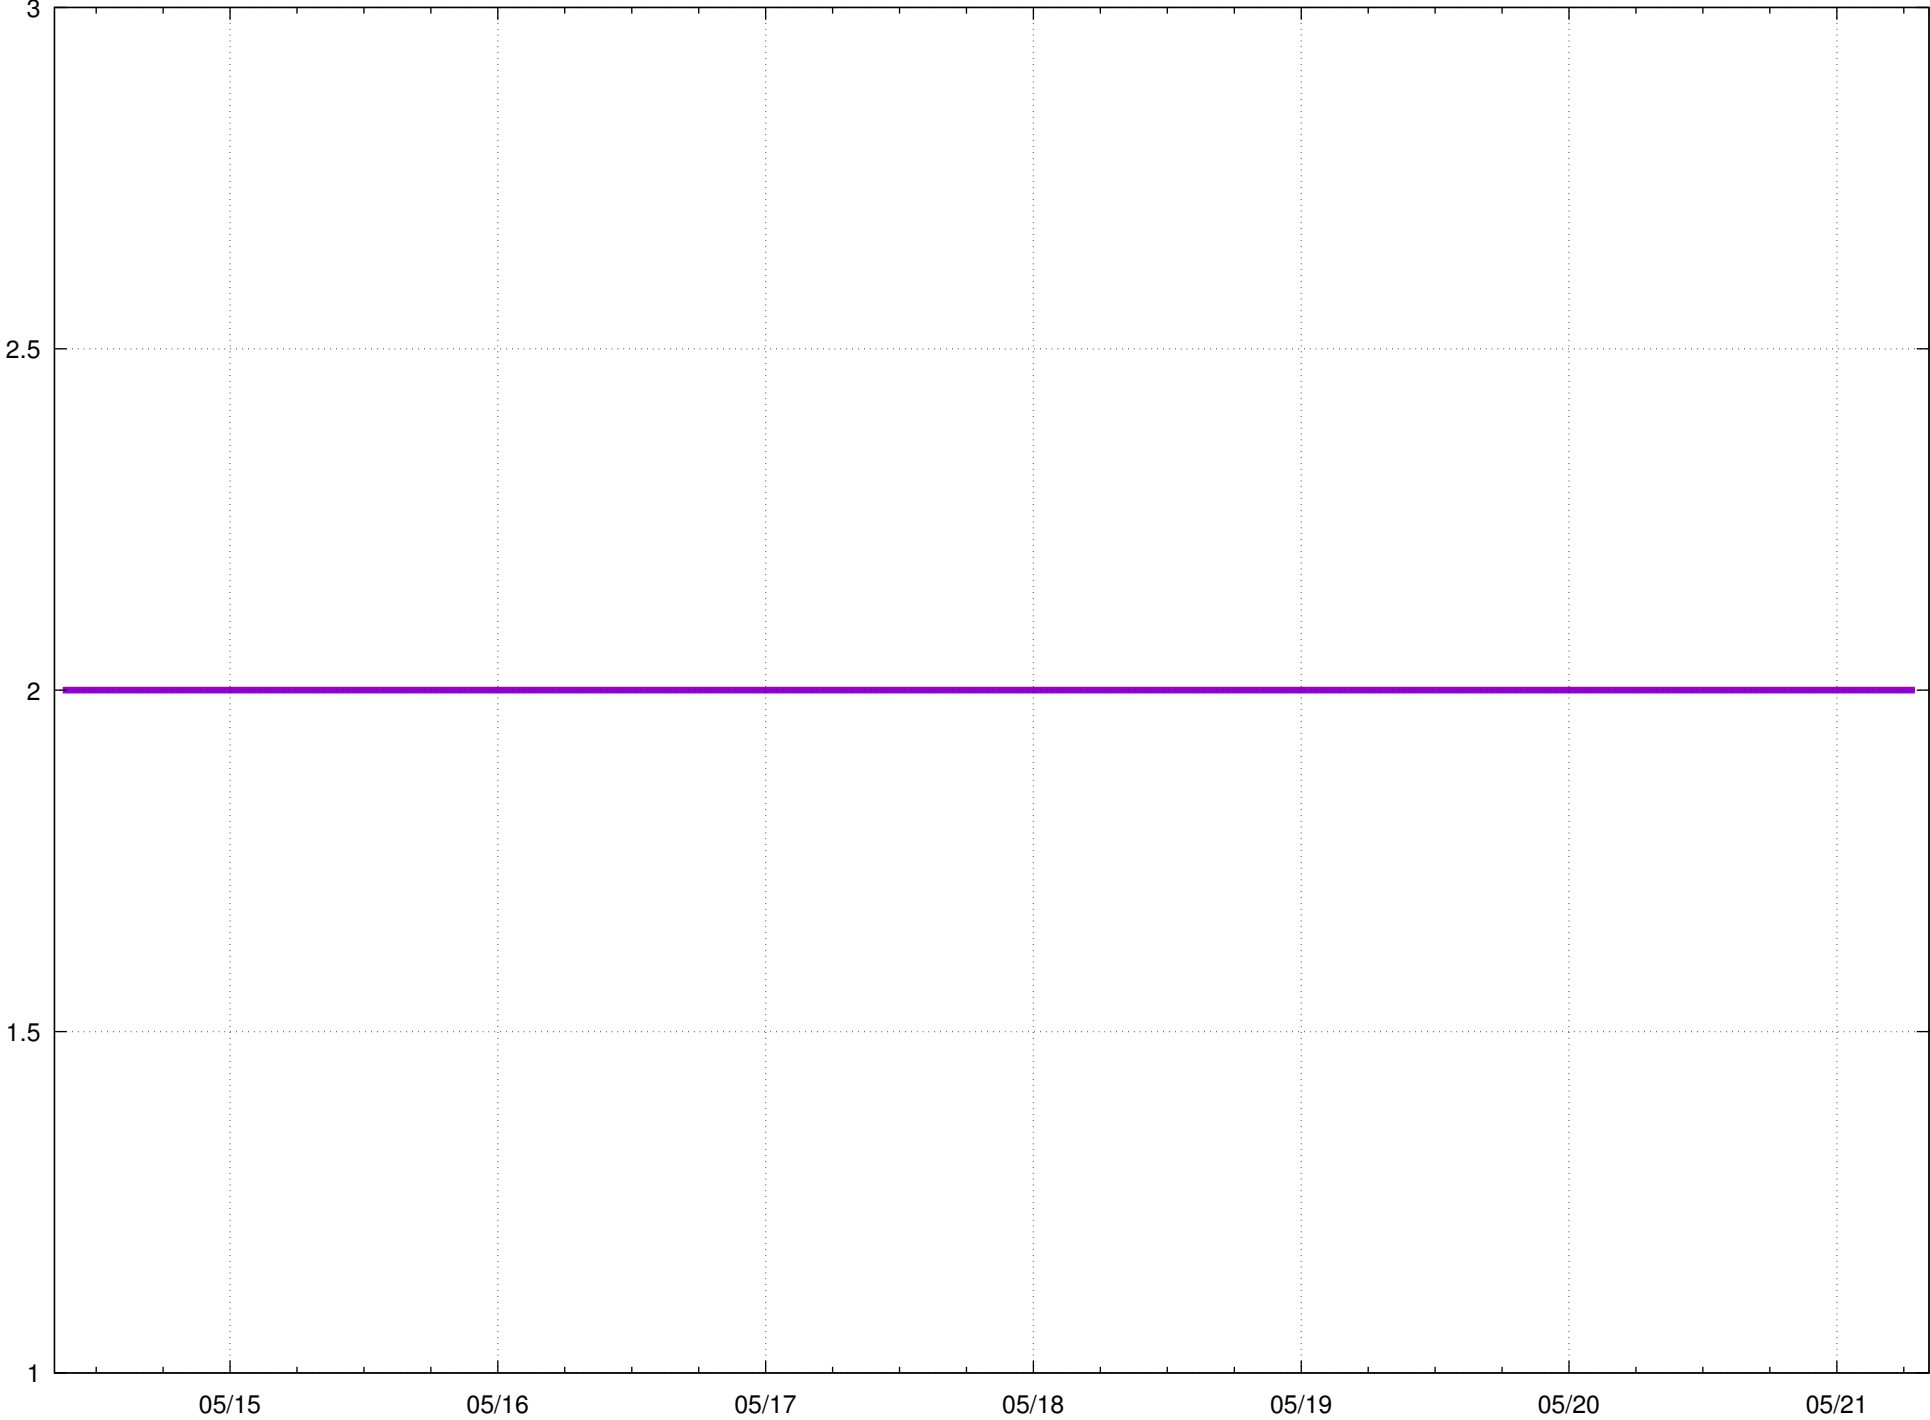

Molen Pond Div

Auto Level