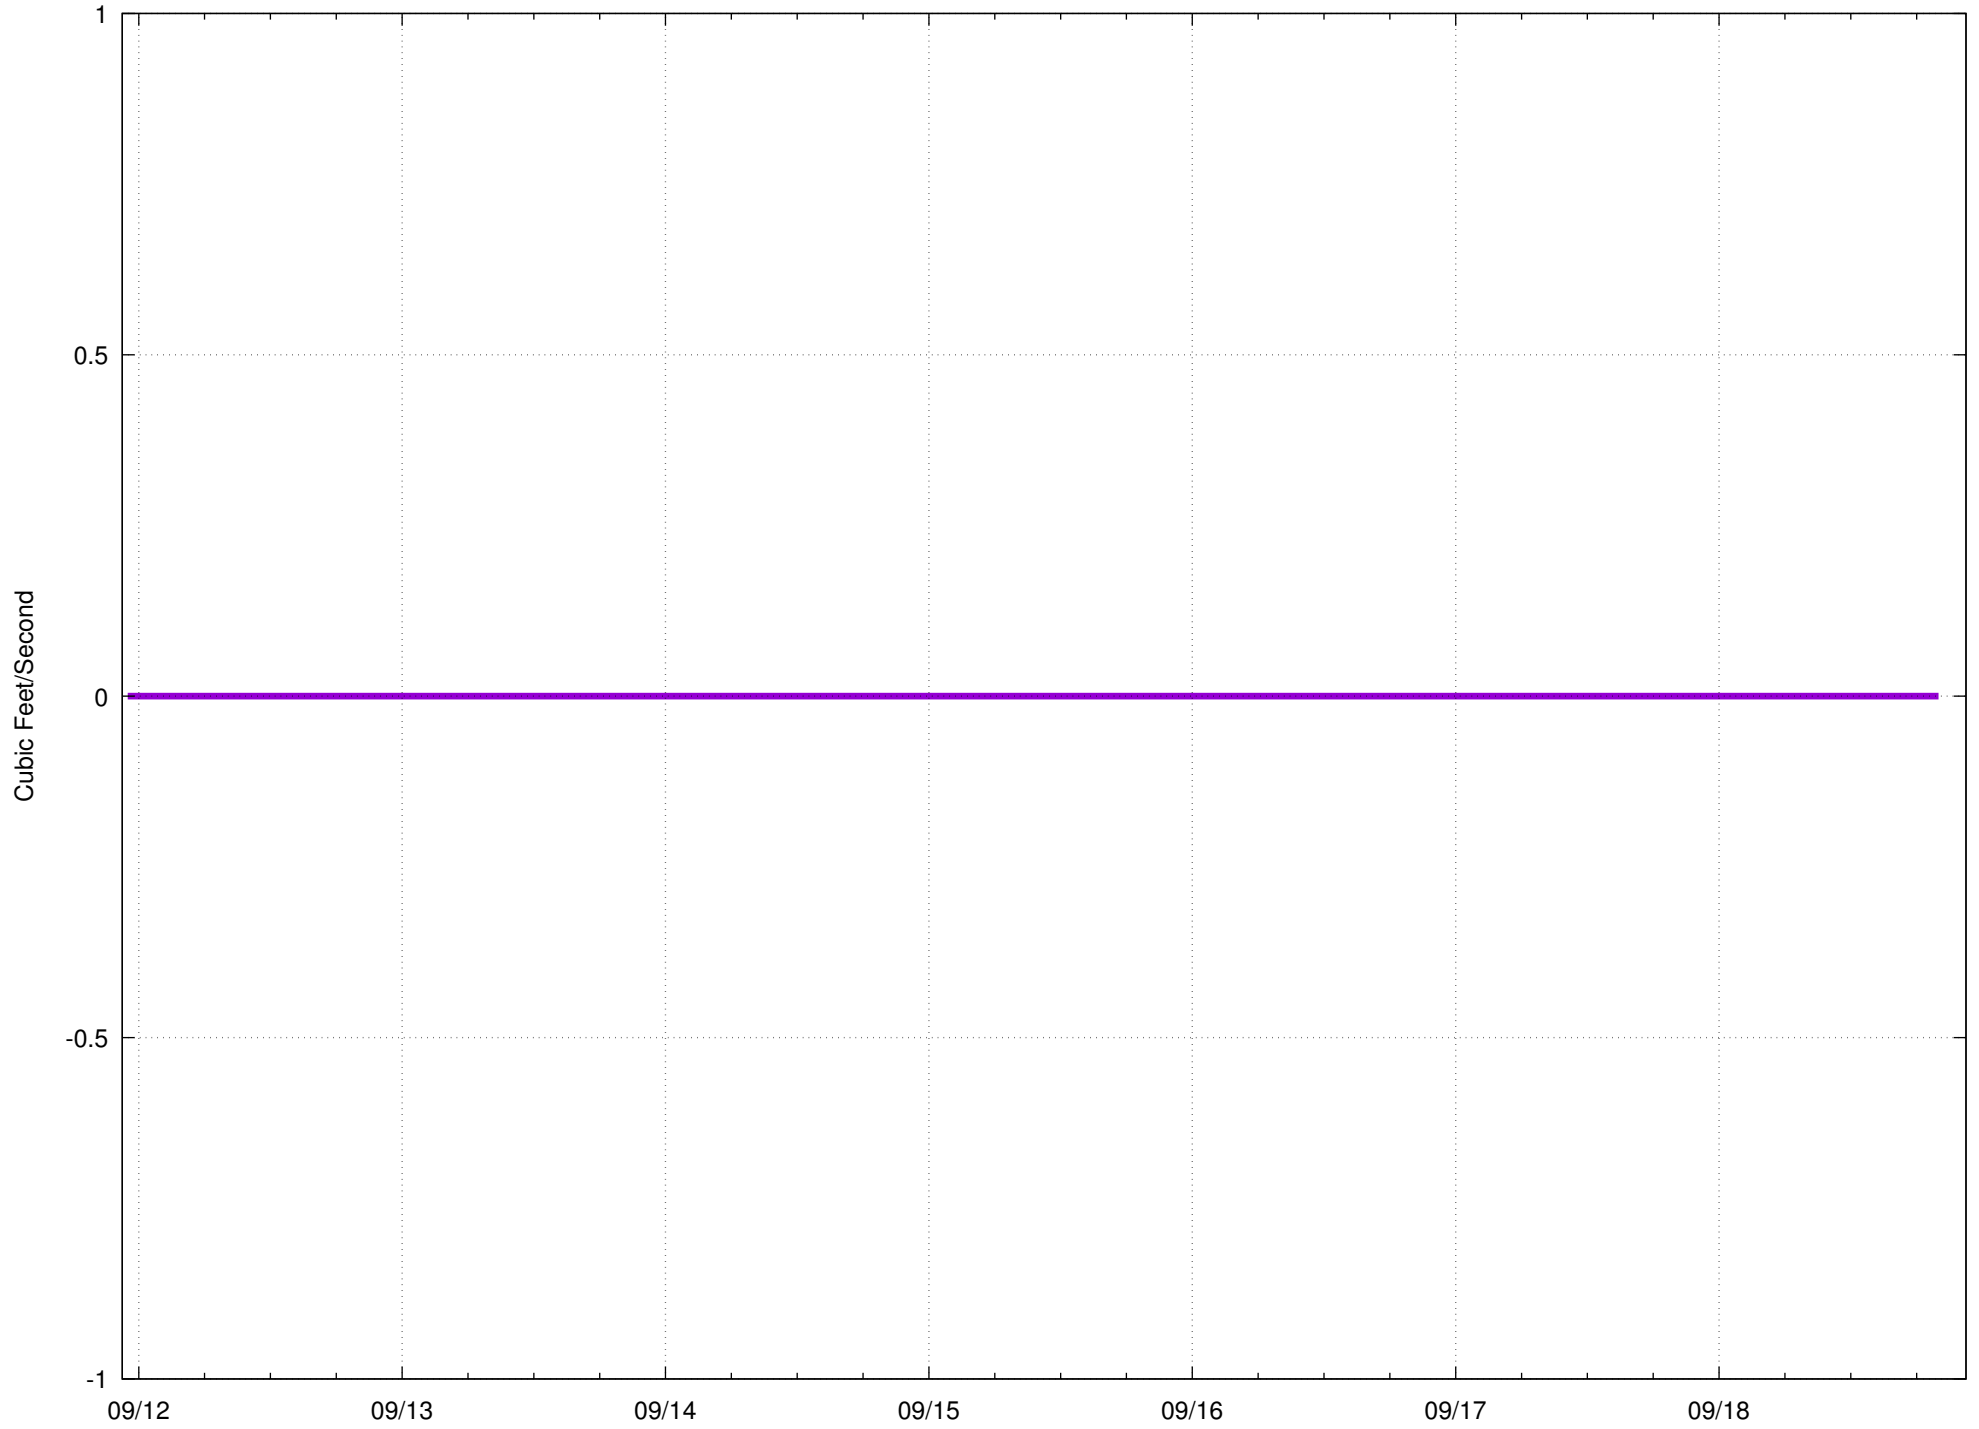

2603 Pond

2603 Pond 12 Inch CFS (cfs)